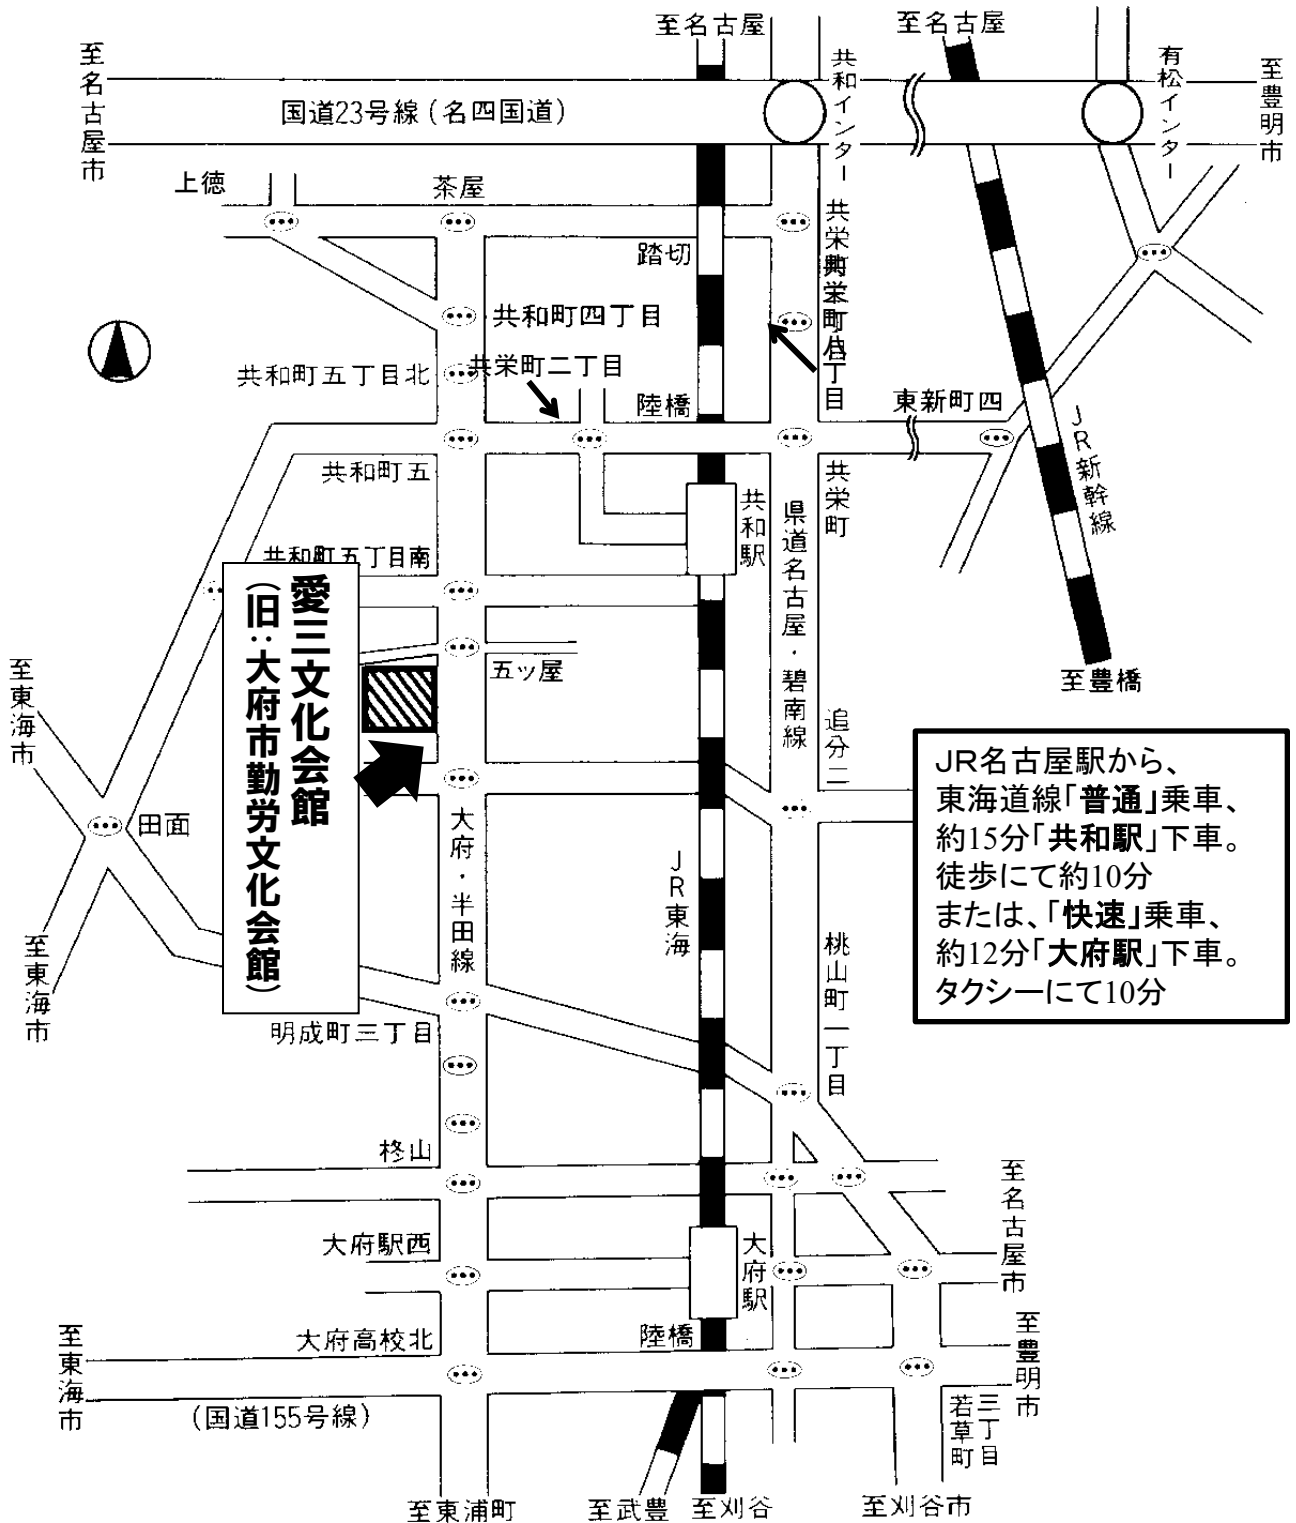

# 交通のご案内

JR名古屋駅から、  
東海道線「普通」乗車、  
約15分「共和駅」下車。  
徒歩にて約10分  
または、「快速」乗車、  
約12分「大府駅」下車。  
タクシーにて10分

〒474-0056  
大府市明成町一丁目330番地  
Tel(0562)48-6151  
Fax(0562)48-6153

- JR共和駅南西約800 m  
徒歩約10分
- 駐車場 325台

# 愛三文化会館 会場案内図

第2会場  
(昼食会場)

1F

2F

昼食会場

第1会場  
(昼食不可)

3F

つつじの間  
昼食会場